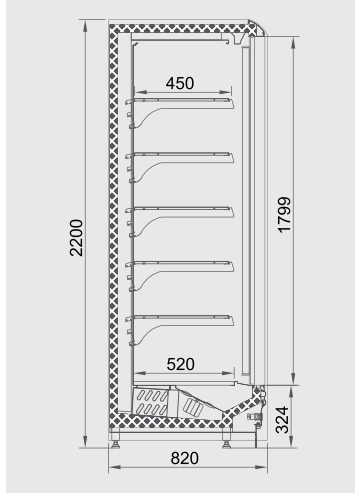

Nergis / Narcissus 820/2200

Uzunluk / Length mm	1562	2343	3124	3905
Kapı Sayısı / Door Pcs	2	3	4	5
Teshir Alanı Display Area m²	4,24	6,36	8,49	10,61
Yan Panel Kalınlığı End Panel Thickness mm	45	45	45	45