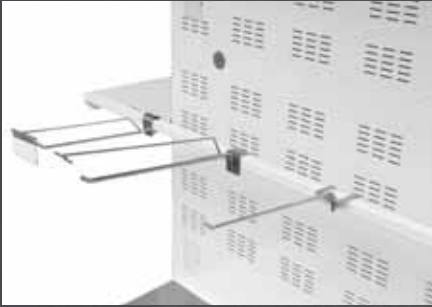

## AKSESUAR / ACCESSORIES

Tel Ürün Tutucu  
Wire Product Stopper

Pleksi Ürün Tutucu  
Plexi Product Stopper

Pleksi Raf Bölücü  
Plexi Product Divider

Kancalı Raf Sistemi  
Hook Bar

Et Askı Demiri  
Meat Hanger Bar

Raf Altı Aydınlatma  
Shelf Lighting

Tel Taban Bölücü  
Wire Base Divider

Tel Taban  
Wire Base

Tel Sepet  
Wire Basket

Açılı Ayarlanabilir Raf  
Angled Adjustable Shelf

Aynalı Yan Panel  
Mirrored Side Panel