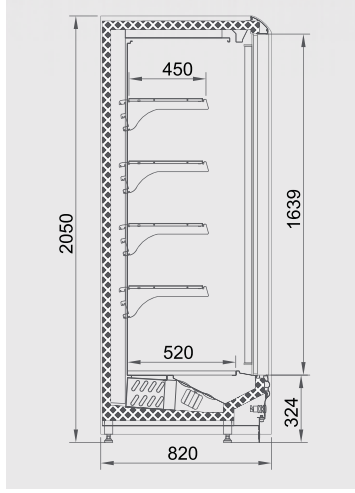

Raf Altı Aydınlatma  
Shelf Lighting

Tel Taban Bölücü  
Wire Base Divider

Tel Taban  
Wire Base

Tel Sepet  
Wire Basket

Açılı Ayarlanabilir Raf  
Angled Adjustable Shelf

Aynalı Yan Panel  
Mirrored Side Panel

### TEKNİK ÇİZİMLER / TECHNICAL DRAWINGS

Nergis / Narcissus 820/2050

Uzunluk / Length mm	1562	2343	3124	3905
Kapı Sayısı / Door Pcs	2	3	4	5
Teshir Alanı Display Area m <sup>2</sup>	3,54	5,31	7,08	8,85
Yan Panel Kalınlığı End Panel Thickness mm	45	45	45	45