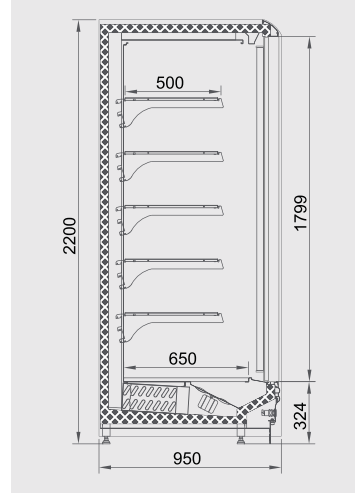

Nergis / Narcissus 950/2200

Uzunluk / Length mm	1562	2343	3124	3905
Kapı Sayısı / Door Pcs	2	3	4	5
Teshir Alanı Display Area m²	4,91	7,37	9,83	12,29
Yan Panel Kalınlığı End Panel Thickness mm	45	45	45	45

TEKNİK DETAYLAR / TECHNICAL DETAILS

SOĞUTMA TİPİ COOLING TYPE	ÇALIŞMA SICAKLIĞI OPERATING TEMPERATURES	DEFROST TİPİ DEFROST TYPE	ÇALIŞMA VOLTAJI OPERATING VOLTAGE	ORTAM KOŞULLARI AMBIENT CONDITIONS
Fanlı With Fan	+2 / +4 °C	Off Cycle	220V / 380V	25 °C / %60 rH

- Çağlayan Soğutma önceden haber vermeksizin teknik özellikler ve aksesuarları değiştirme hakkını saklı tutar.
- Çağlayan Refrigeration reserves the right to change any technical details and accessories without previous notice.