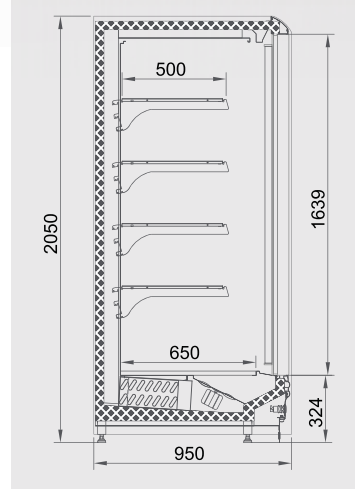

Nergis / Narcissus 950/2050

Uzunluk / Length mm	1562	2343	3124	3905
Kapı Sayısı / Door Pcs	2	3	4	5
Teshir Alanı Display Area m²	4,13	6,20	8,27	10,34
Yan Panel Kalınlığı End Panel Thickness mm	45	45	45	45